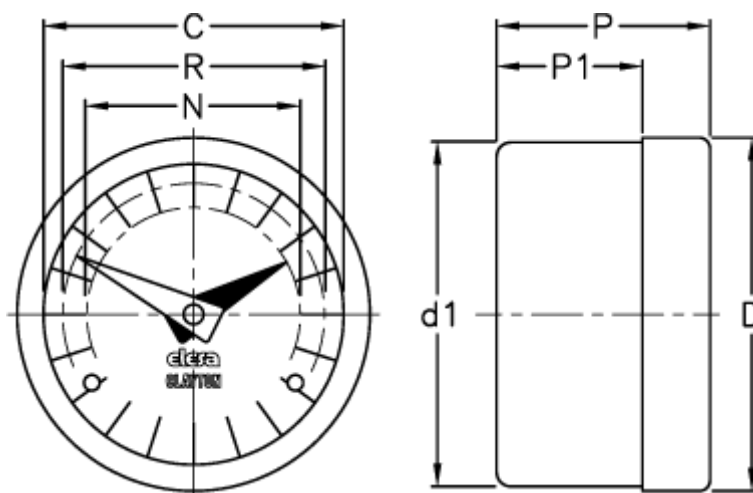

Varenummer: 2307071202
Beskrivelse: E+G Indikator
GA12-0072-S

Mål

C = 60
D = 68.5
D1 = 67.0
N = 44
P = 32
P1 = 25.0
R = 51